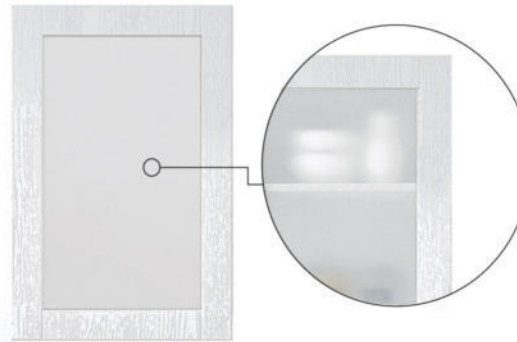

бронза

Примечание:

- размер столешницы указан без учёта боковины;
- секция «Терминал» доступна к заказу, фасад без фрезеровки (к нижнему терминалу боковина заказывается отдельно);
- в коллекции есть секции со стеклом: матовое, с рисунком - пескоструй №2.

Варианты стёкол

матовое