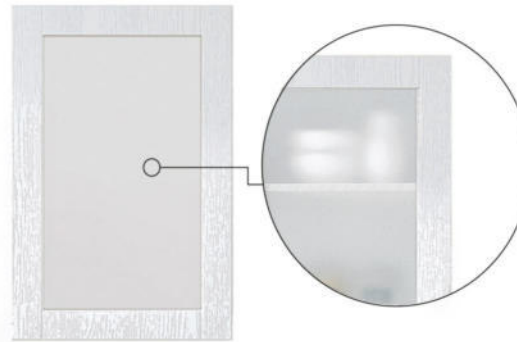

бронза

Примечание:

- размер столешницы указан без учёта боковины;
- секция «Терминал» доступна к заказу, фасад без фрезеровки (к нижнему терминалу боковина заказывается отдельно);
- в коллекции есть секции со стеклом: матовое, с рисунком - пескоструй №2.

Варианты стёкол

матовое