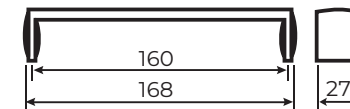

C - 62
скоба пластик
цвет - чёрный, металллик, золото