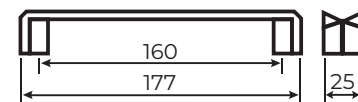

C - 61
скоба пластик
цвет - чёрный, металллик, золото