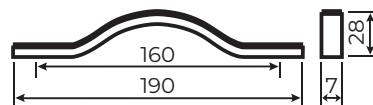

Декоры по коллекциям

Цвета

Для коллекций: Пластик, Эко+, Лайт, ЛДСП

ручка не входит в комплект с фасадом

СПА - 3
скоба металлическая
цвет - чёрный, металллик, золото

CM - 2
скоба металлическая
цвет - чёрный, металллик, золото