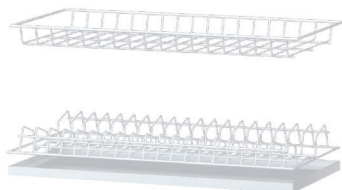

Посудосушитель