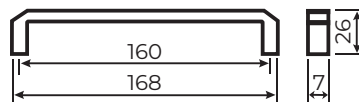

Декоры по коллекциям

Цвета

Для коллекций: Пластик, Эко+, Лайт, ЛДСП

ручка не входит в комплект с фасадом

СПА - 3
скоба металлическая
цвет - чёрный, металллик, золото

CM - 2
скоба металлическая
цвет - чёрный, металллик, золото