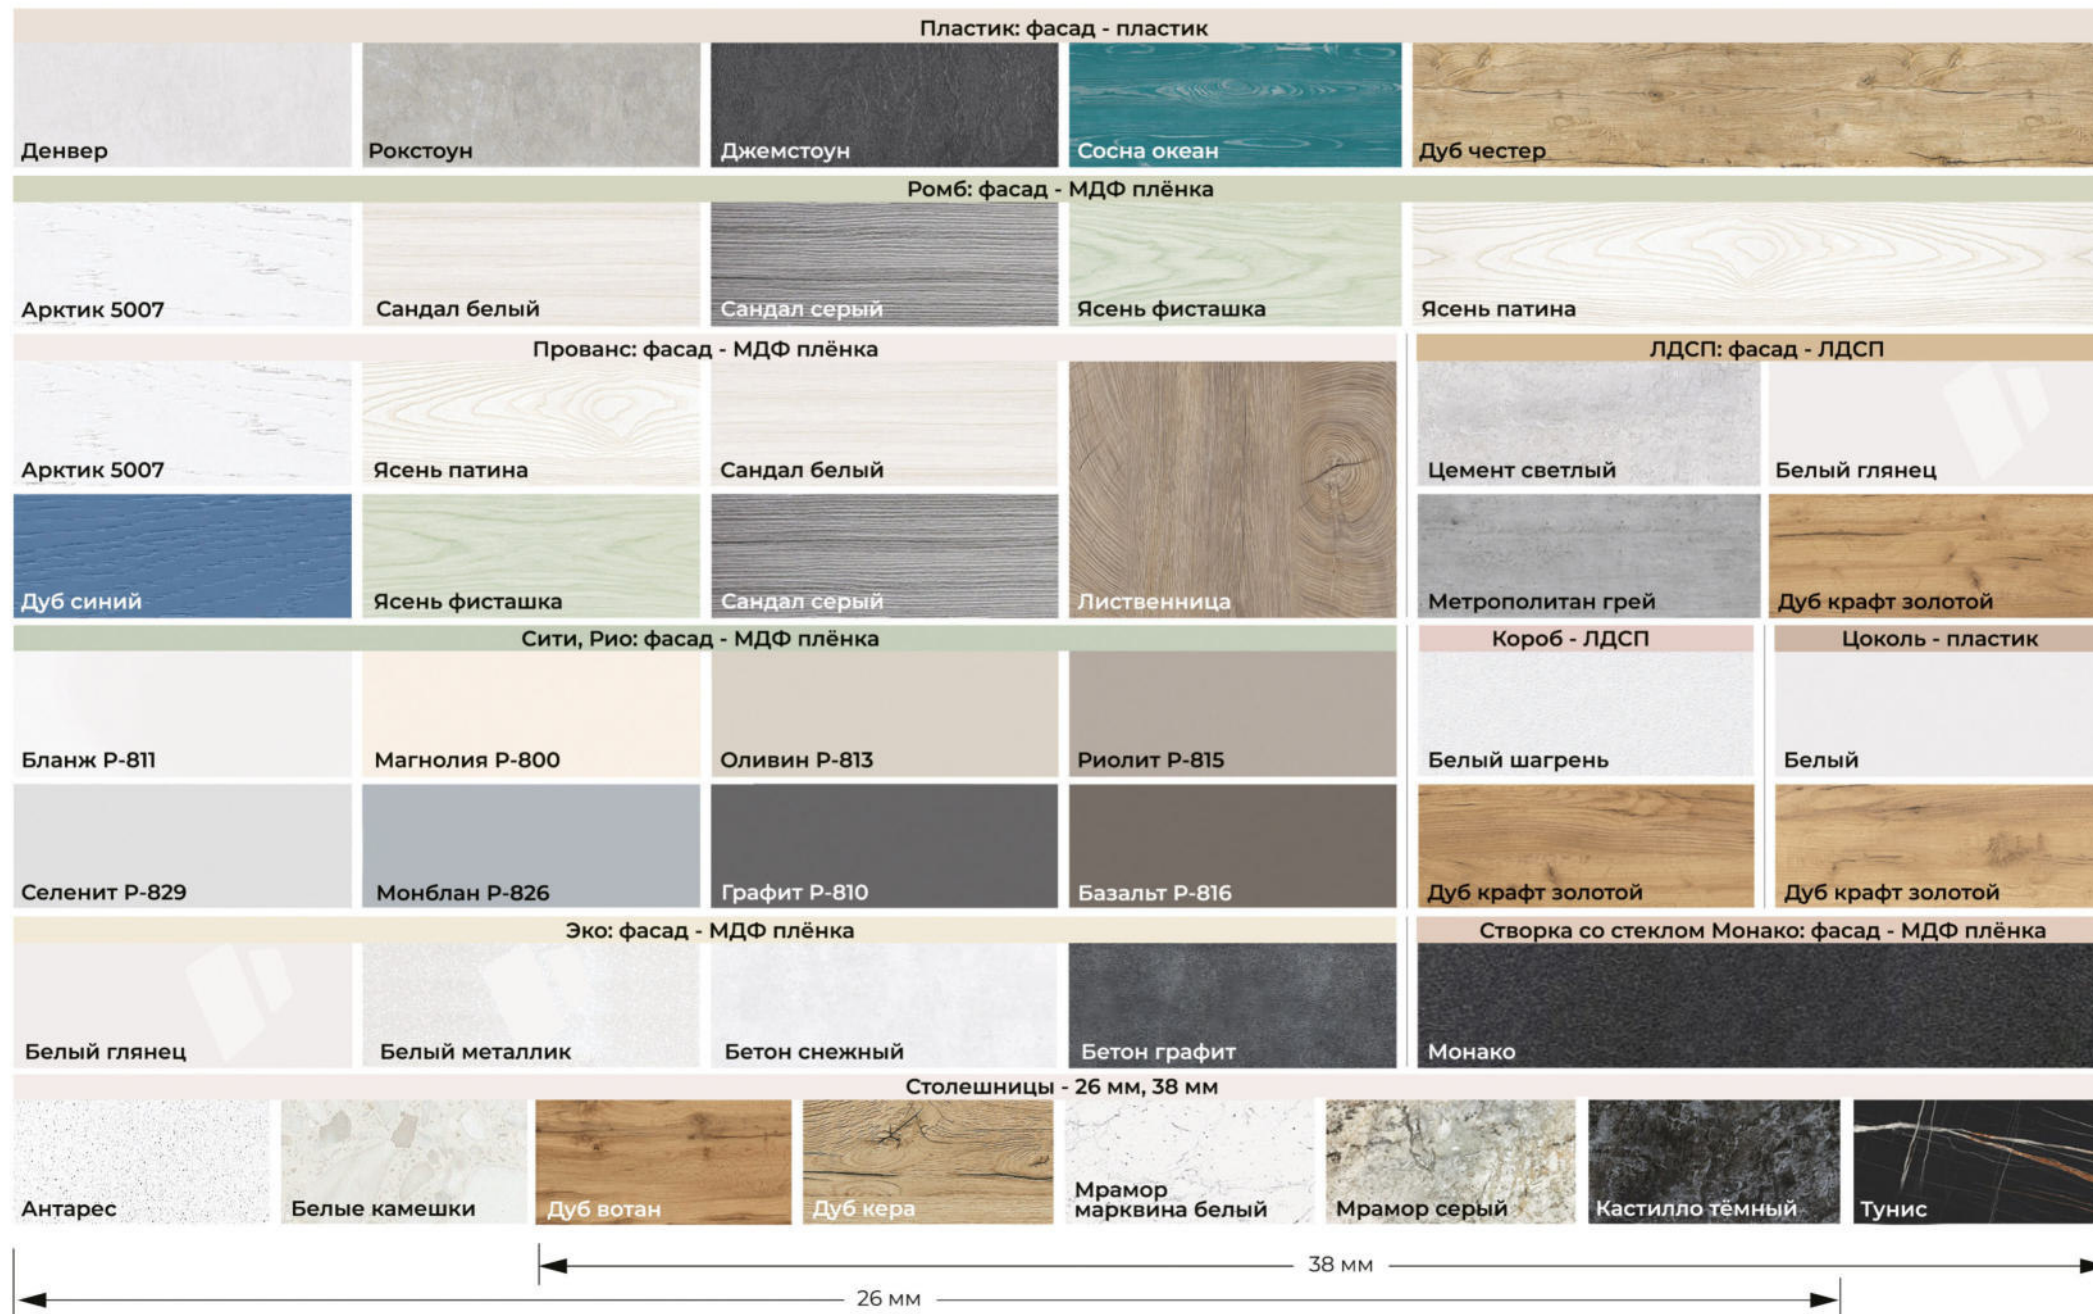

Декоры по коллекциям

Цвета