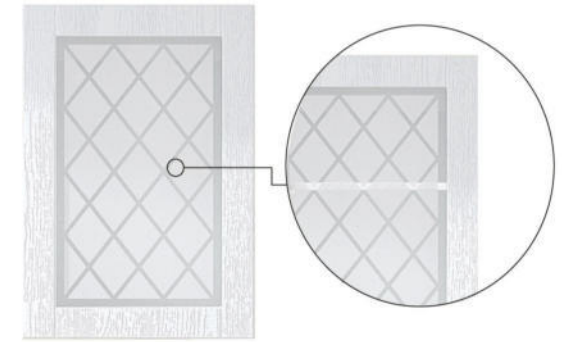

коллекция Прованс

Кухня «Прованс» - это олицетворение естественности и природной красоты. Она придётся по душе всем любителям уютных интерьеров, обеспечит максимальный комфорт и гармонию помещению. В кухне подобного стиля всегда будет приятно находиться не только хозяевам, но и гостям, которые будут чувствовать себя как дома.

Ручка входит в комплект с фасадом

скоба С - 34
пластик

бронза

Примечание:

- размер столешницы указан без учёта боковины;
- секция «Терминал» доступна к заказу, фасад без фрезеровки (к нижнему терминалу боковина заказывается отдельно);
- в коллекции есть секции со стеклом: матовое, с рисунком - пескоструй №2.

Варианты стёкол

матовое

пескоструй №2

Фасад МДФ плёнка 16 мм:

Арктик 5007

Дуб синий

Ясень патина

Ясень фисташка

Сандал белый

Сандал серый

Лиственница