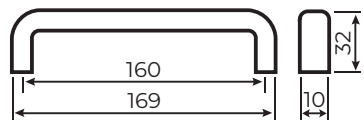

Декоры по коллекциям

Цвета

Для коллекций: Пластик, Эко+, Лайт, ЛДСП

ручка не входит в комплект с фасадом

СПА - 3
скоба металлическая
цвет - чёрный, металллик, золото

CM - 2
скоба металлическая
цвет - чёрный, металллик, золото