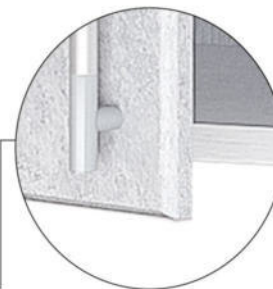

Ручка входит в комплект с фасадом

скоба Рейлинг
пластик

металлик

Стекло

матовое

Отличительные особенности коллекций Эко и Эко+

Эко

Эко+