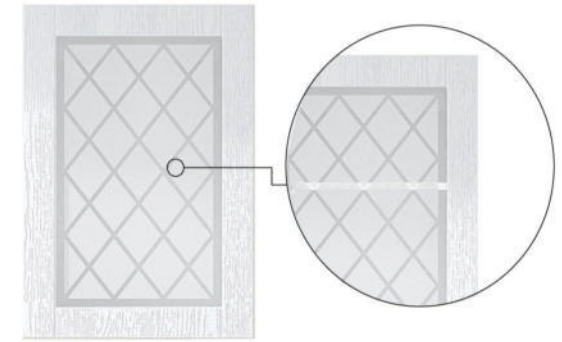

коллекция **Ромб**

Кухня «Ромб» - это домашний уют, близость к природе, романтизм, мечтательность. Фасады кухни украшены фрезеровкой с геометрическим рисунком "Ромб", который вносит нотку оригинальности в интерьер.

Ручка входит в комплект с фасадом

скоба С - 34
пластик

бронза

Примечание:

- размер столешницы указан без учёта боковины;
- секция «Терминал» доступна к заказу, фасад без фрезеровки (к нижнему терминалу боковина заказывается отдельно);
- в коллекции есть секции со стеклом: матовое, с рисунком - пескоструй №2.

Варианты стёкол

матовое

пескоструй №2

Фасад МДФ плёнка 16 мм:

Ясень фисташка

Ясень патина

Арктик 5007

Сандал белый

Сандал серый

Лиственница